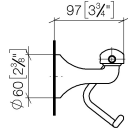

83 500 361

- Breite 145 mm
- Höhe 120 mm
- Ausladung 95 mm

	Chrom	83 500 361-00
	Platin gebürstet	83 500 361-06
	Platin	83 500 361-08
	Messing (23kt Gold)	83 500 361-09
	Messing gebürstet (23kt Gold)	83 500 361-28
	Dark Platinum gebürstet	83 500 361-99

83 500 361

mm [inches]

83 500 361

Ersatzteile für die
anderen
Oberflächenvarianten
finden Sie hier: Platin
gebürstet

Ersatzteilstückliste

Nr.	Artikelnummer	Benennung	Verbaumenge	Lieferzeit
1	08 18 70 501-00	Buegel	1	10
2	08 18 40 505 90	Huelse	2	2
3	04 31 11 140 00 90	Stift	2	2
4	05 17 97 507 00 90	Befestigungssatz	1	2