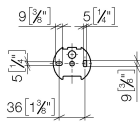

83 500 361

- Breite 145 mm
- Höhe 120 mm
- Ausladung 95 mm

	Chrom	83 500 361-00
	Platin gebürstet	83 500 361-06
	Platin	83 500 361-08
	Messing (23kt Gold)	83 500 361-09
	Messing gebürstet (23kt Gold)	83 500 361-28
	Dark Platinum gebürstet	83 500 361-99

83 500 361

mm [inches]

83 500 361

Ersatzteile für die
anderen
Oberflächenvarianten
finden Sie hier: Platin
gebürstet

Ersatzteilstückliste

Nr.	Artikelnummer	Benennung	Verbaumenge	Lieferzeit
1	08 18 70 501-00	Buegel	1	10
2	08 18 40 505 90	Huelse	2	2
3	04 31 11 140 00 90	Stift	2	2
4	05 17 97 507 00 90	Befestigungssatz	1	2