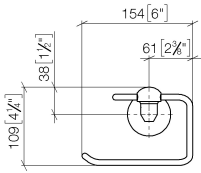

83 500 361

- Breite 145 mm
- Höhe 120 mm
- Ausladung 95 mm

	Chrom	83 500 361-00
	Platin gebürstet	83 500 361-06
	Platin	83 500 361-08
	Messing (23kt Gold)	83 500 361-09
	Messing gebürstet (23kt Gold)	83 500 361-28
	Dark Platinum gebürstet	83 500 361-99

83 500 361

mm [inches]

83 500 361

Ersatzteile für die
anderen
Oberflächenvarianten
finden Sie hier: Platin
gebürstet

Ersatzteilstückliste

Nr.	Artikelnummer	Benennung	Verbaumenge	Lieferzeit
1	08 18 70 501-00	Buegel	1	10
2	08 18 40 505 90	Huelse	2	2
3	04 31 11 140 00 90	Stift	2	2
4	05 17 97 507 00 90	Befestigungssatz	1	2