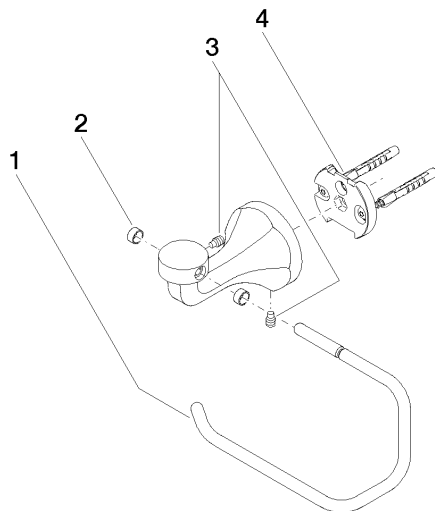

83 500 361

- Breite 145 mm
- Höhe 120 mm
- Ausladung 95 mm

	Chrom	83 500 361-00
	Platin gebürstet	83 500 361-06
	Platin	83 500 361-08
	Messing (23kt Gold)	83 500 361-09
	Messing gebürstet (23kt Gold)	83 500 361-28
	Dark Platinum gebürstet	83 500 361-99

83 500 361

mm [inches]

83 500 361

Ersatzteile für die
anderen
Oberflächenvarianten
finden Sie hier: Platin
gebürstet

Ersatzteilstückliste

Nr.	Artikelnummer	Benennung	Verbaumenge	Lieferzeit
1	08 18 70 501-00	Buegel	1	10
2	08 18 40 505 90	Huelse	2	2
3	04 31 11 140 00 90	Stift	2	2
4	05 17 97 507 00 90	Befestigungssatz	1	2